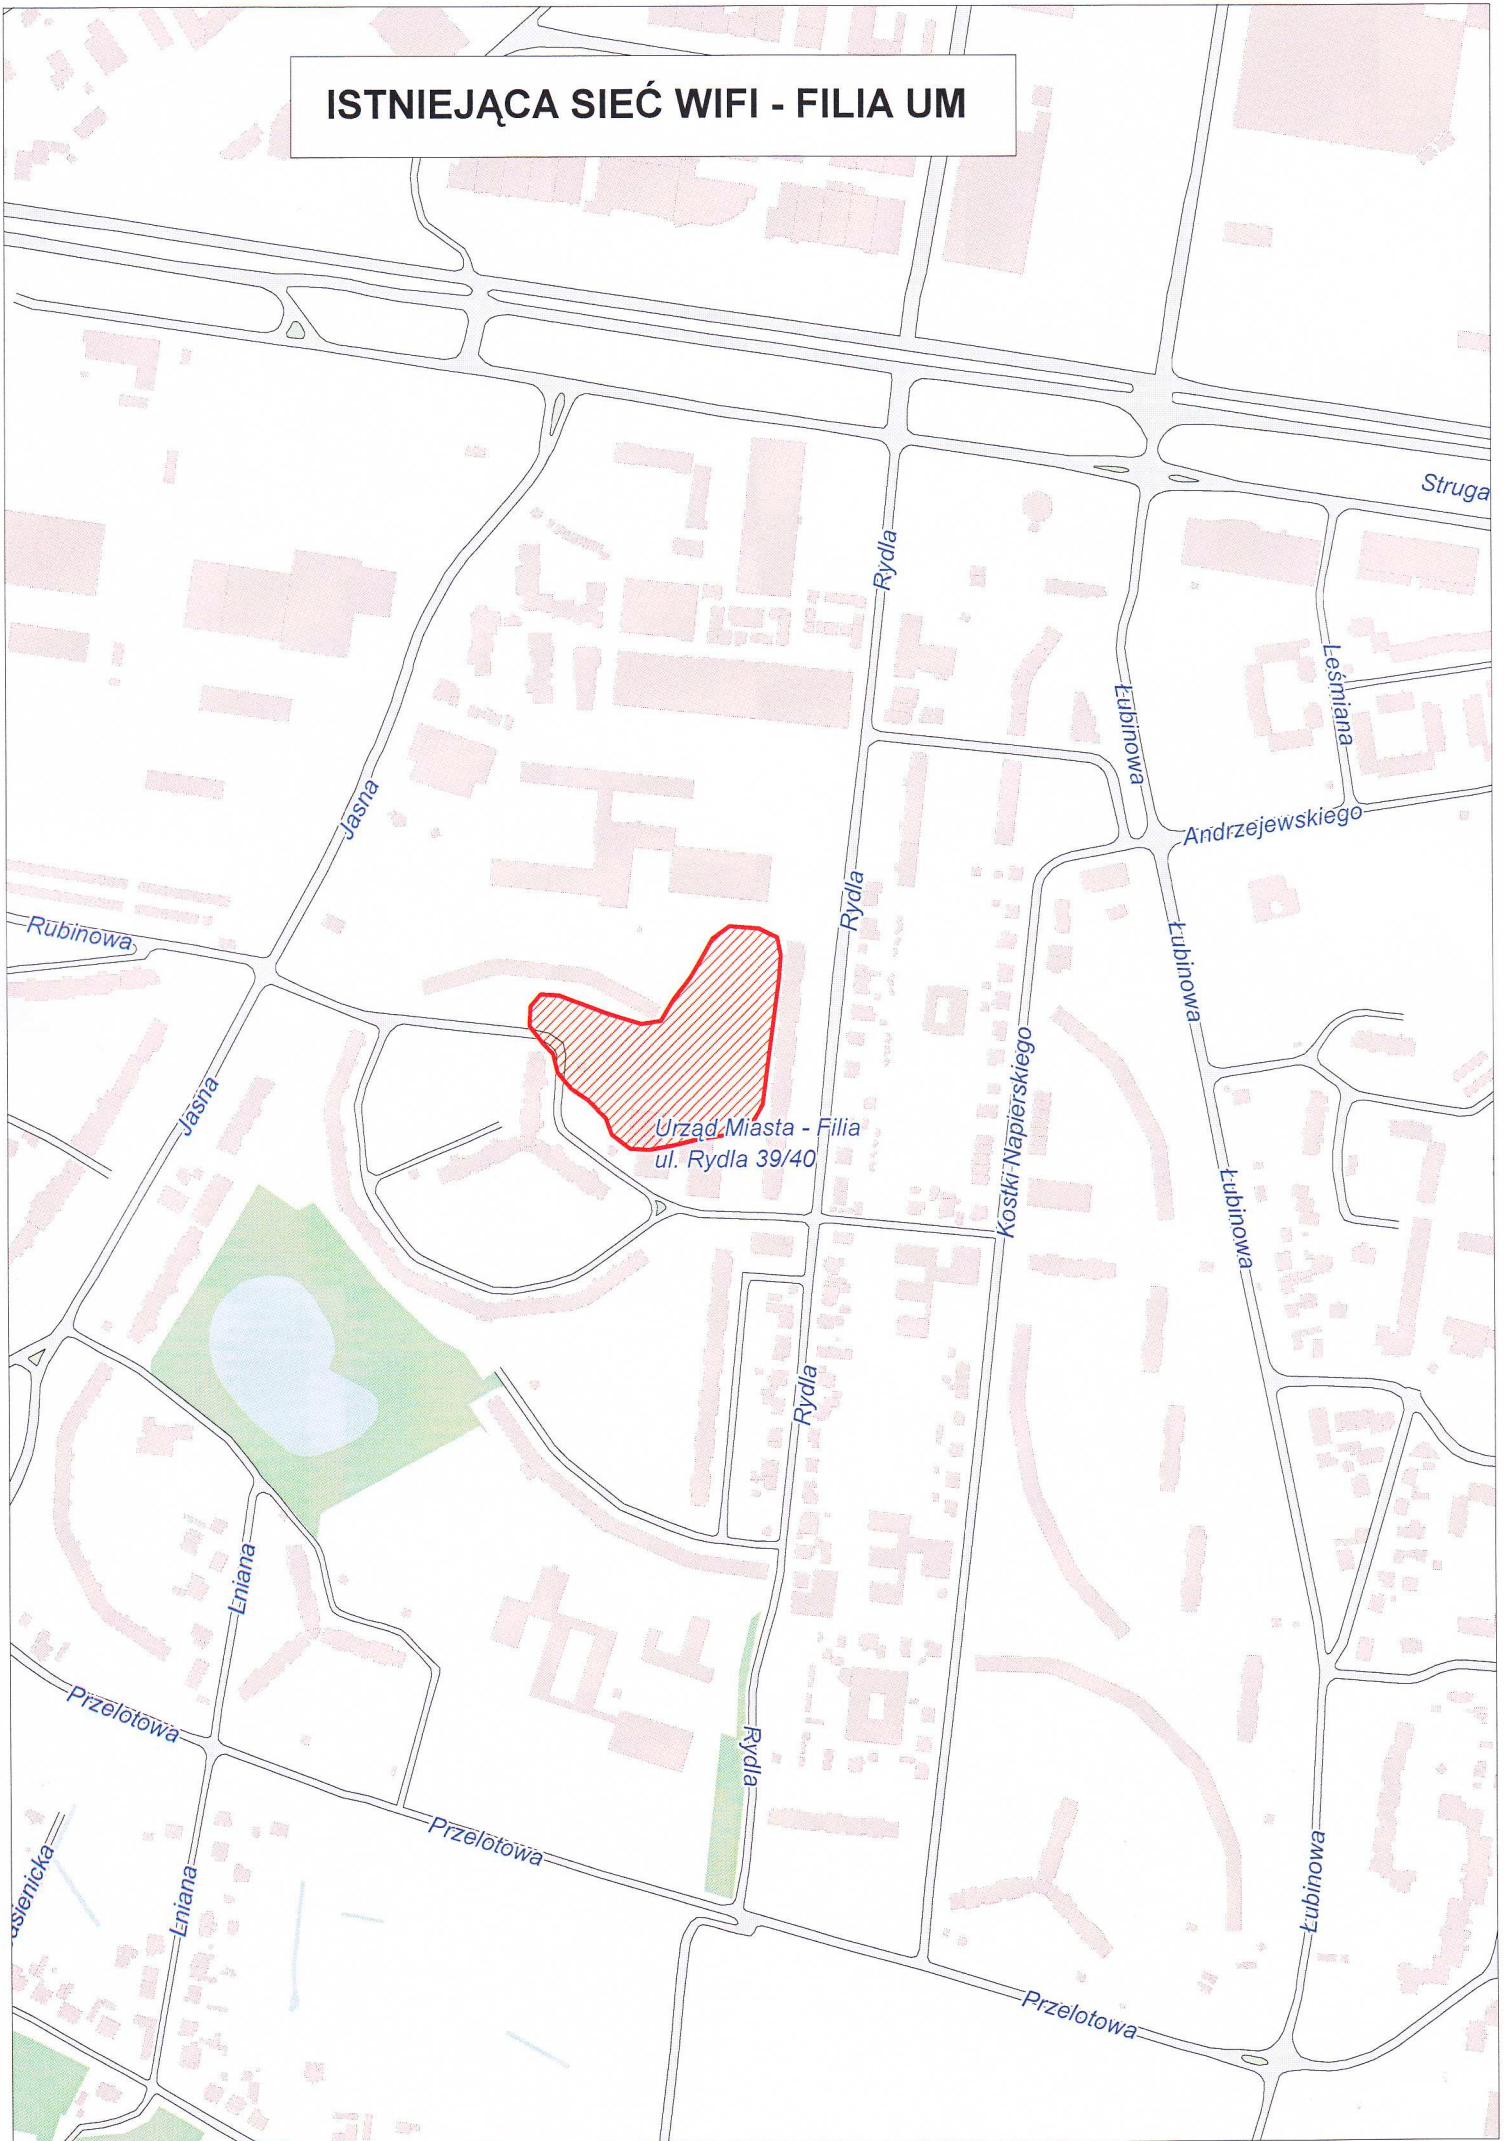

ISTNIEJĄCA SIĘĆ WIFI - UM CENTRUM

ISTNIEJĄCA SIEĆ WIFI - FILIA UM

Urząd Miasta - Filia
ul. Rydla 39/40

ISTNIEJĄCA SIĘĆ WIFI - DĄBIE

PLANOWANE LOKALIZACJE BEZPRZEWODOWYCH PUNKTÓW DOSTĘPU DO INTERNETU W RAMACH PROJEKTU "SZCZECIN INFRASTRUKTURA SPOŁECZEŃSTWA INFORMACYJNEGO - ETAP 1 INFRASTRUKTURA"