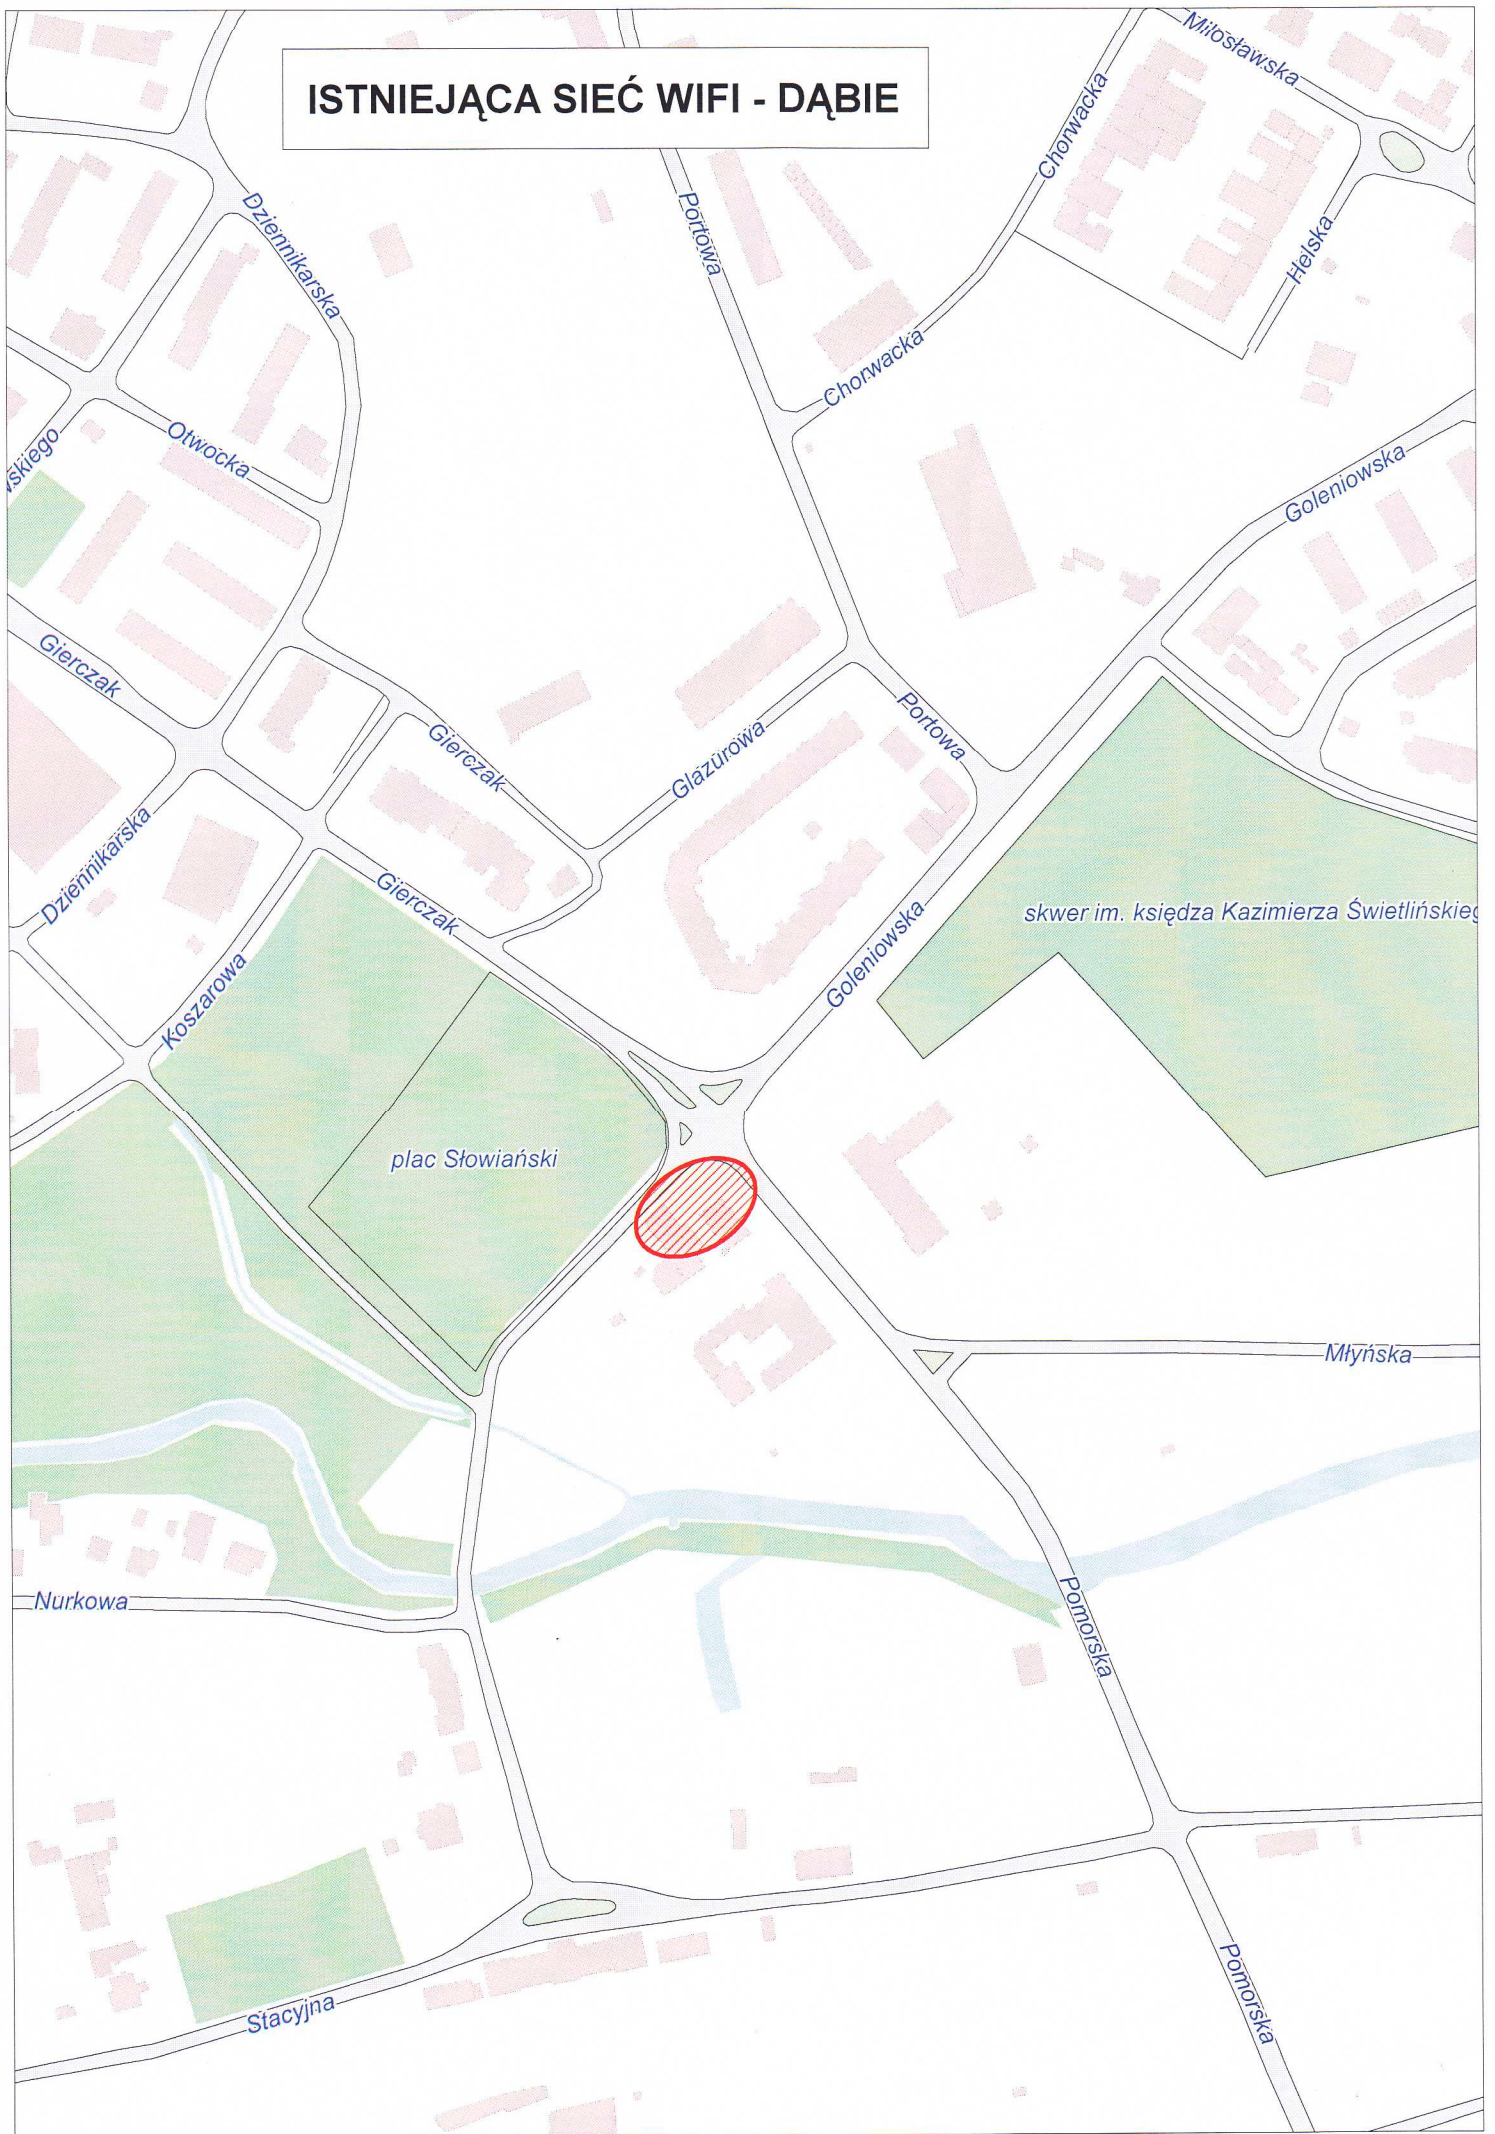

ISTNIEJĄCA SIĘĆ WIFI - UM CENTRUM

ISTNIEJĄCA SIEĆ WIFI - FILIA UM

Urząd Miasta - Filia
ul. Rydla 39/40

ISTNIEJĄCA SIĘĆ WIFI - DĄBIE

PLANOWANE LOKALIZACJE BEZPRZEWODOWYCH PUNKTÓW DOSTĘPU DO INTERNETU W RAMACH PROJEKTU "SZCZECIN INFRASTRUKTURA SPOŁECZEŃSTWA INFORMACYJNEGO - ETAP 1 INFRASTRUKTURA"