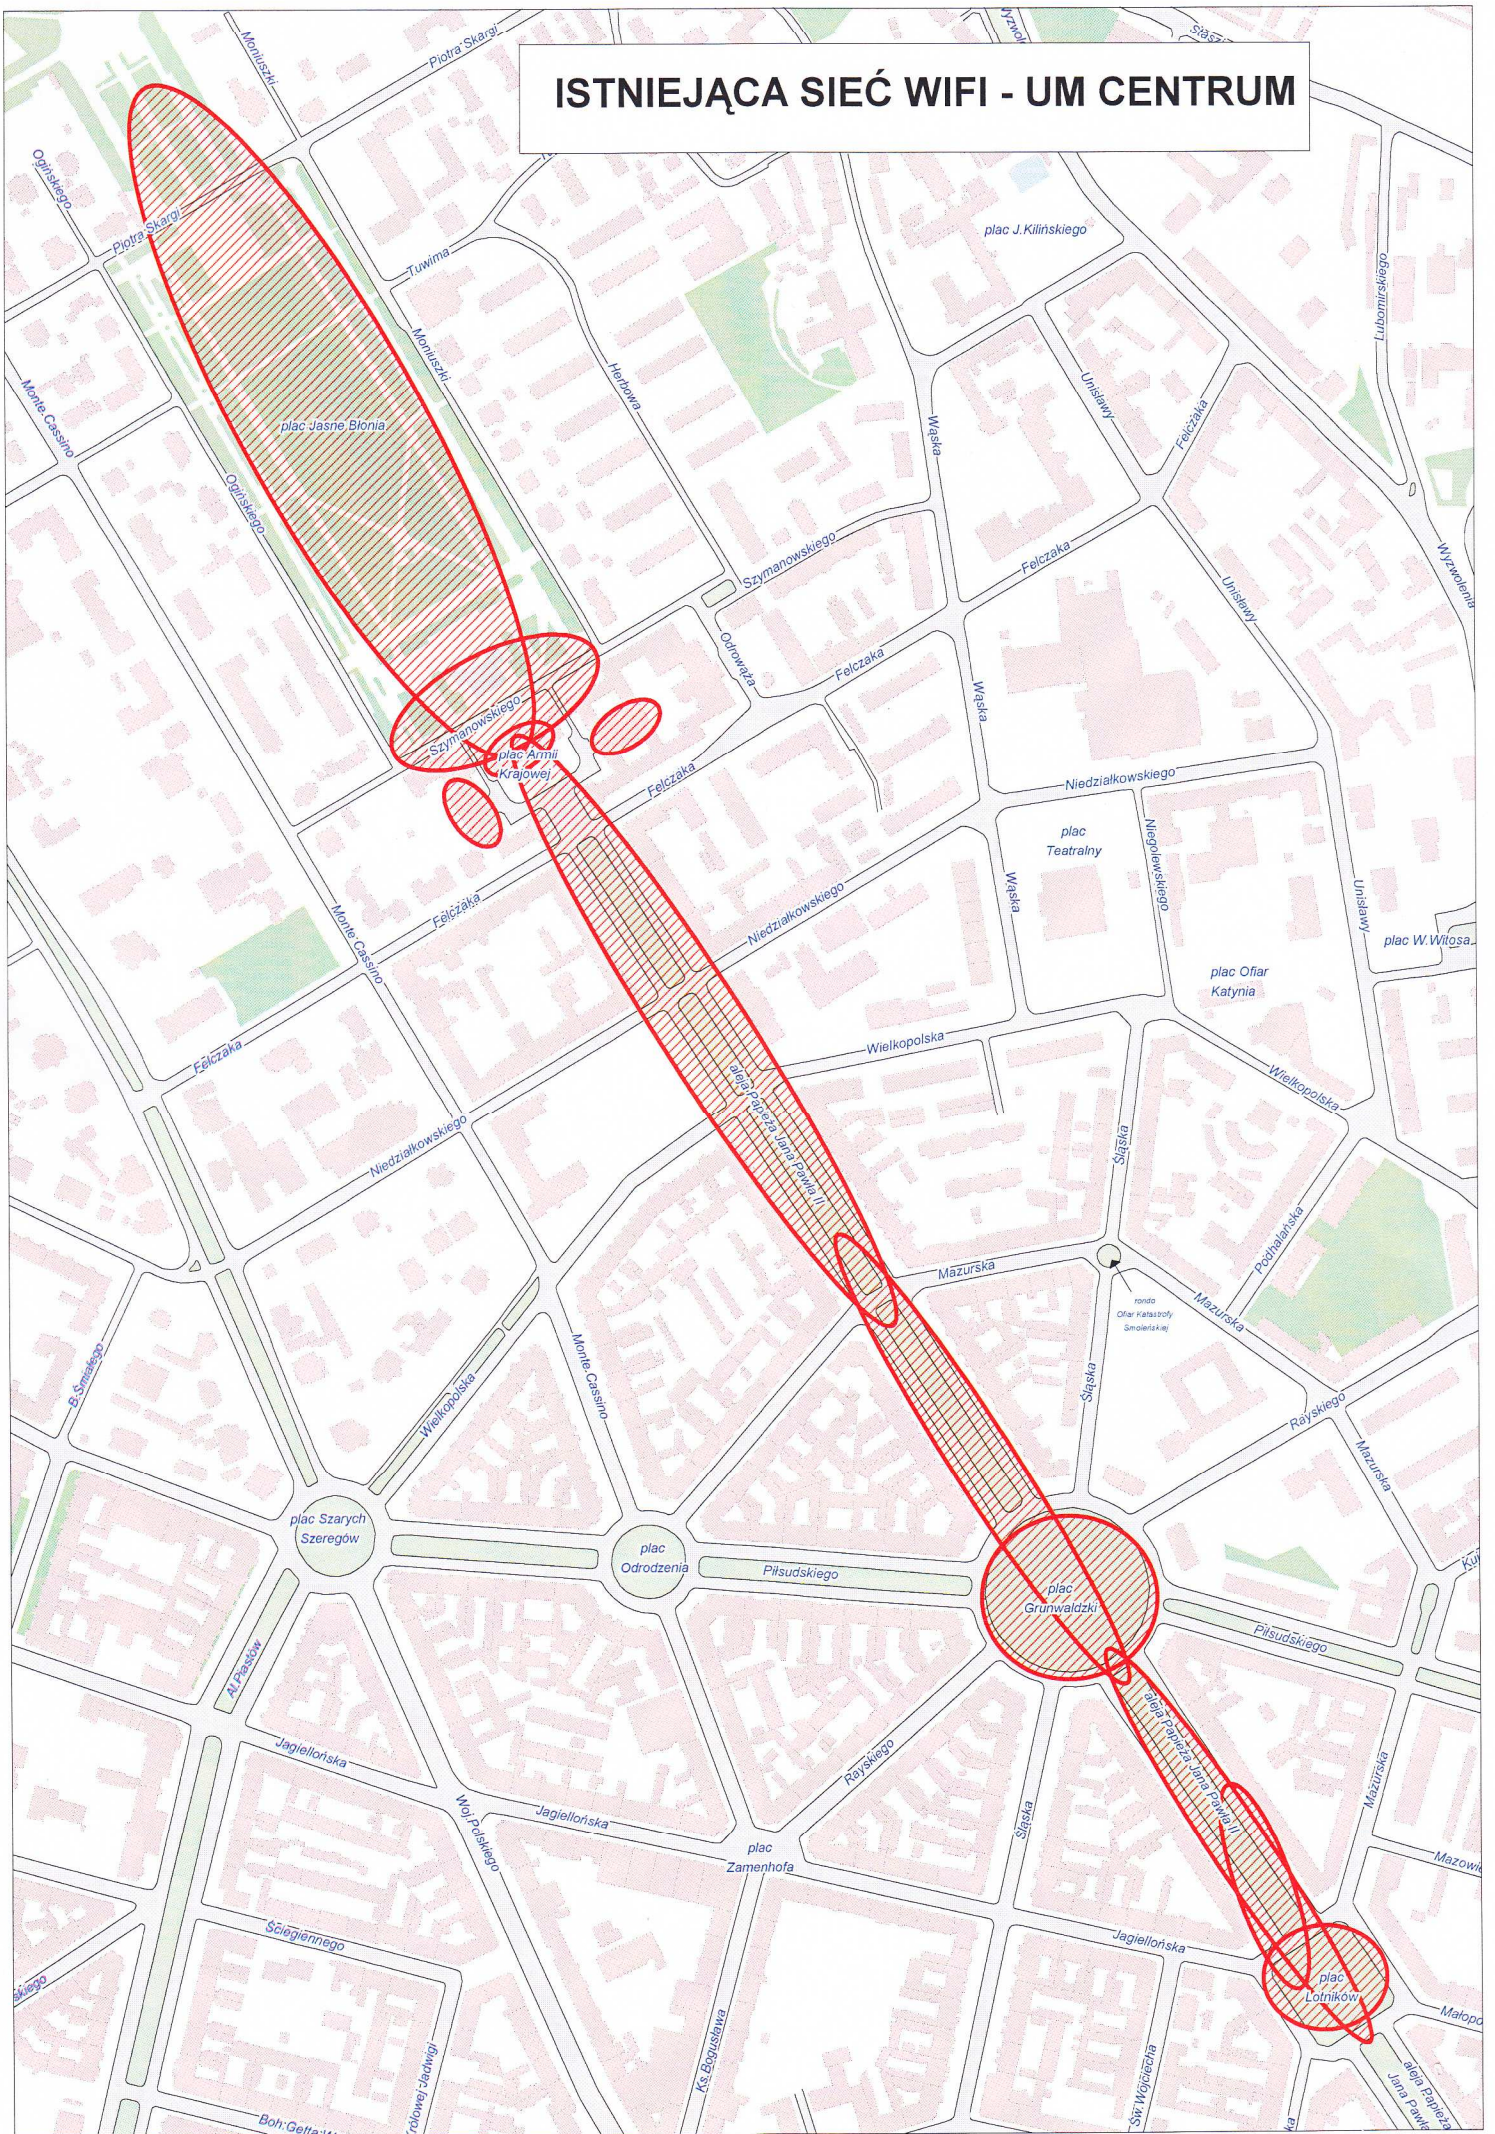

ISTNIEJĄCA SIĘĆ WIFI - UM CENTRUM

ISTNIEJĄCA SIEĆ WIFI - FILIA UM

Urząd Miasta - Filia
ul. Rydla 39/40

ISTNIEJĄCA SIĘĆ WIFI - DĄBIE

PLANOWANE LOKALIZACJE BEZPRZEWODOWYCH PUNKTÓW DOSTĘPU DO INTERNETU W RAMACH PROJEKTU "SZCZECIN INFRASTRUKTURA SPOŁECZEŃSTWA INFORMACYJNEGO - ETAP 1 INFRASTRUKTURA"